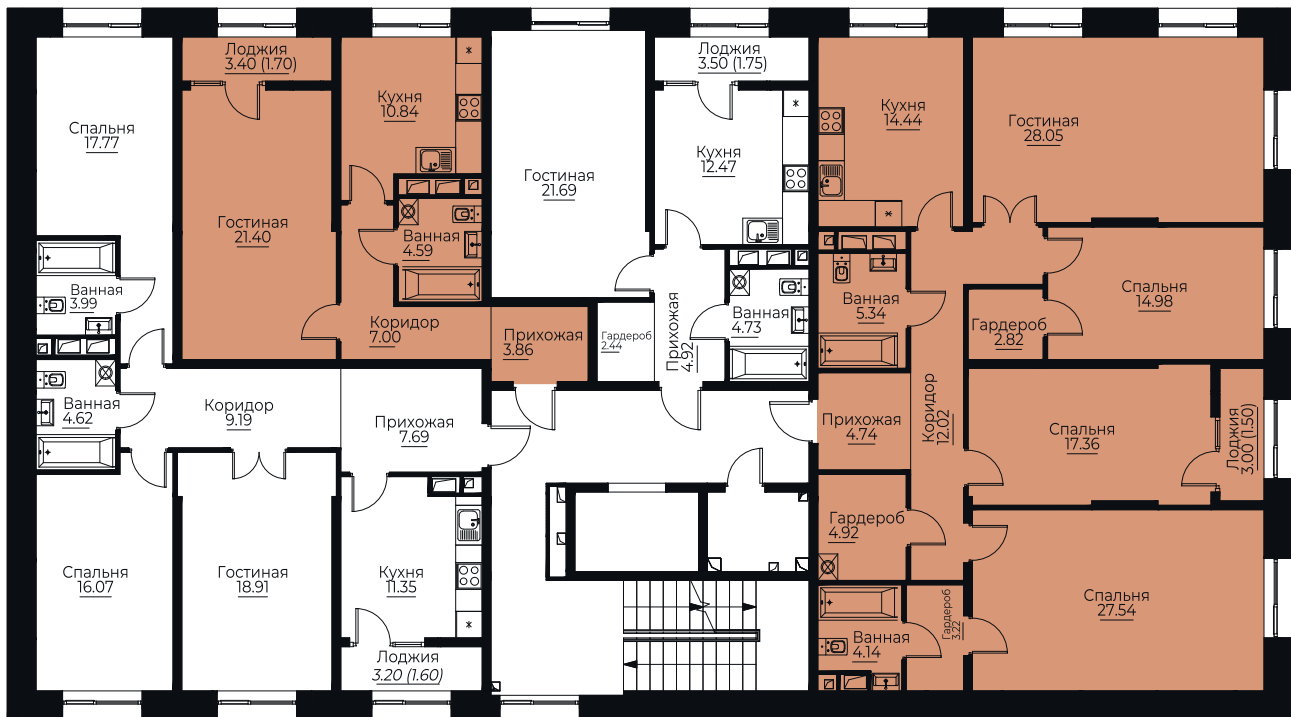

2 70.99

1e 28.57

2e 61.97

2e 59.40

2e 53.51

1e 33.71

Внутренний двор

ТАУМАС

◆ ТҮРҒЫН ҮЙ КЕШЕНІ | ЖИЛОЙ КОМПЛЕКС ◆

Блок 4

1 49.39

1 48.00

3 91.19

4 141.07

Внутренний двор

ТАУМАС