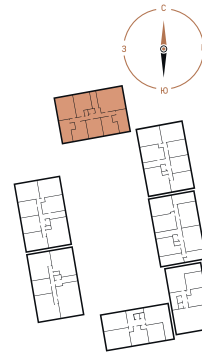

TAYMAS

◆ ТҮРҒЫН ҮЙ КЕШЕНІ | ЖИЛОЙ КОМПЛЕКС ◆

Планировочные решения

Продуманные квартиры
от 28,40 м² - 141,07 м²

ТАУМАС

◆ ТҮРҒЫН ҮЙ КЕШЕНІ | ЖИЛОЙ КОМПЛЕКС ◆

Блок 1

2 65.14