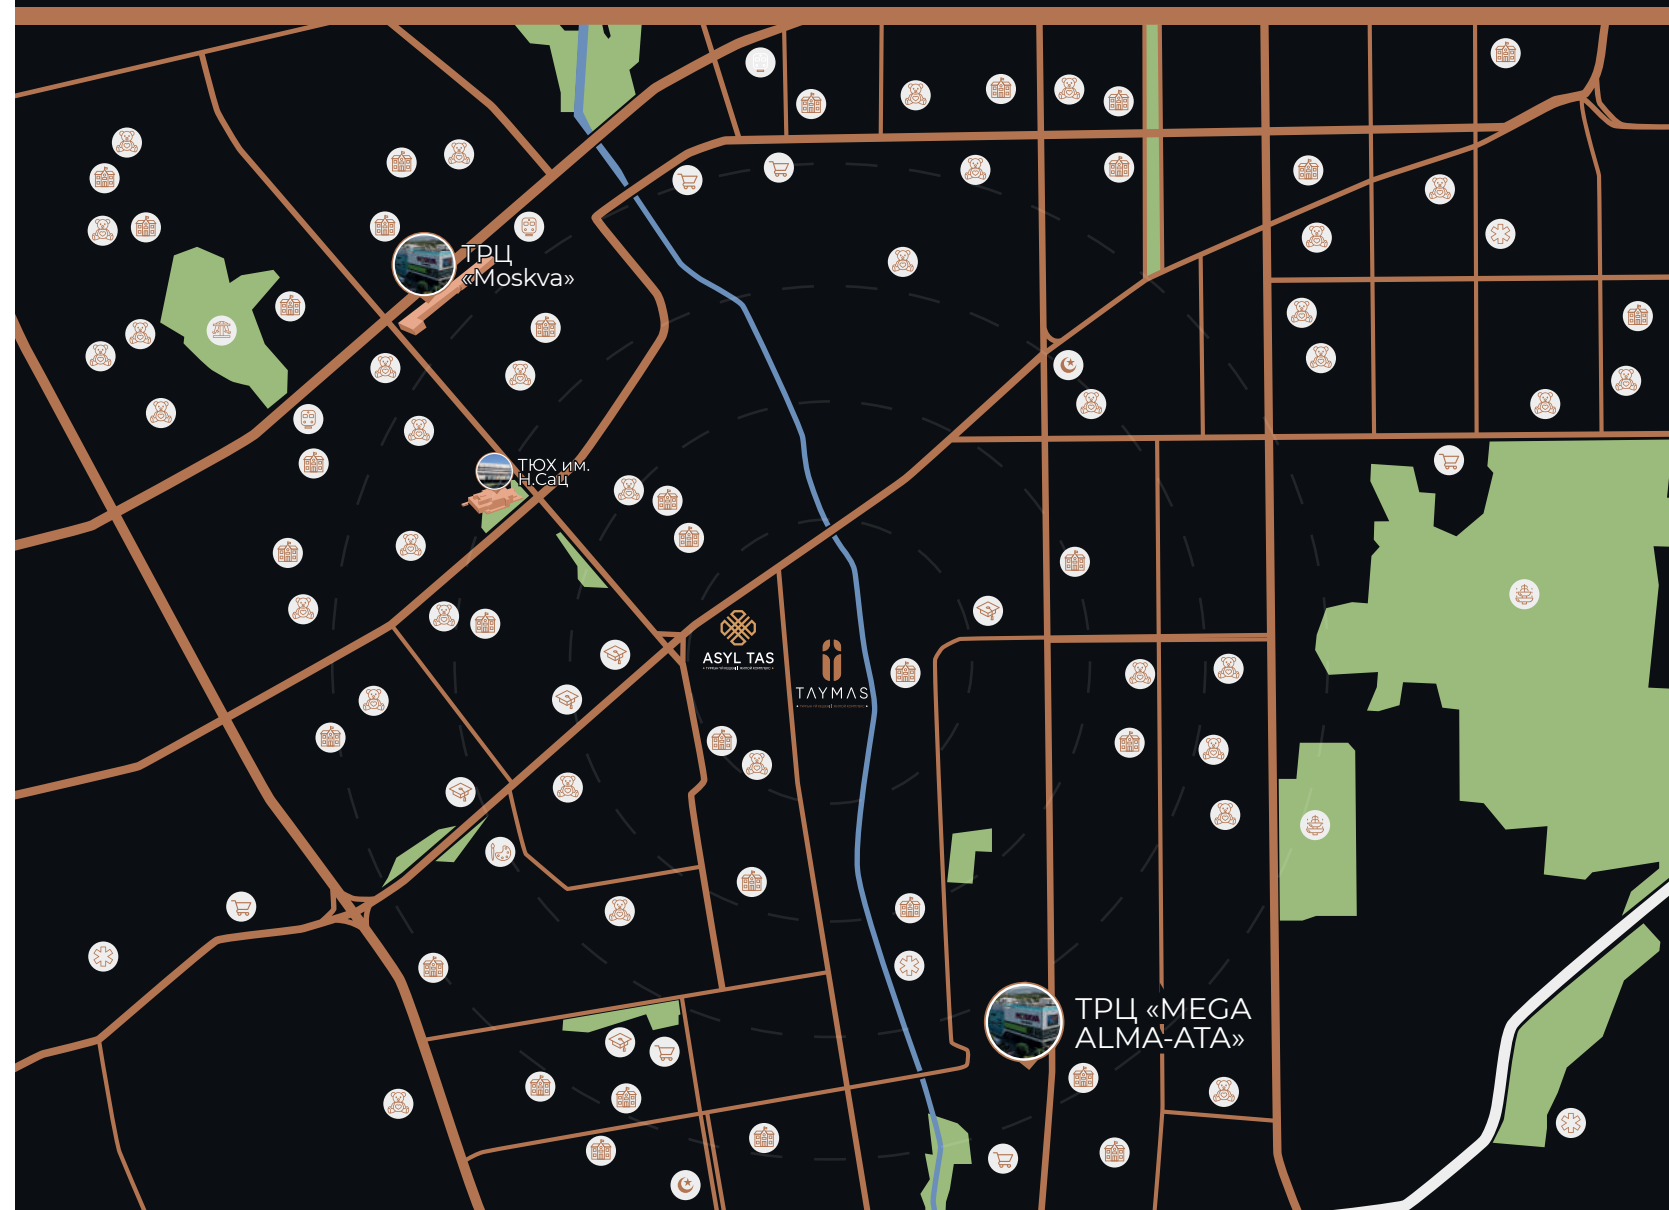

В центре Активной жизни

-  Медицинские центры
-  Парк аттракционов
-  Санатории / Профилактории
-  Школы, лицеи, гимназии
-  Торгово-развлекательные комплексы
-  Мечети
-  Детские сады
-  Театры
-  Университеты

ТАУМАС

◆ ТҮРҒЫН ҮЙ КЕШЕНІ | ЖИЛОЙ КОМПЛЕКС ◆

Парк Первого Президента
Республики Казахстан

8 МИНУТ

ТРК Mega Center Alma-Ata

7 МИНУТ

Мечеть Байкент

3 МИНУТЫ